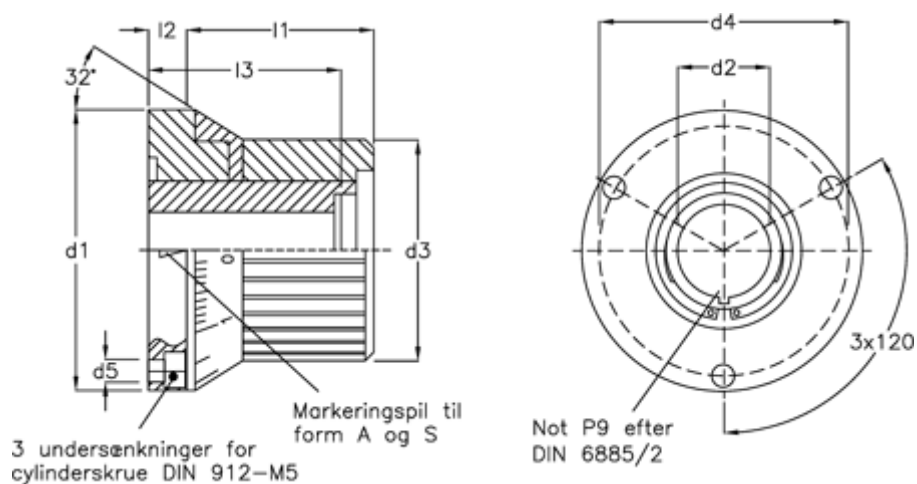

Varenummer: 20942251
Beskrivelse: E+G Skalaring
GN 700-66-K12-S

Mål

d1 = 66
d2 = K12
d3 = 52
d4 = 55
d5 = 5.5
l1 = 44
l2 = 9
l3 = 40